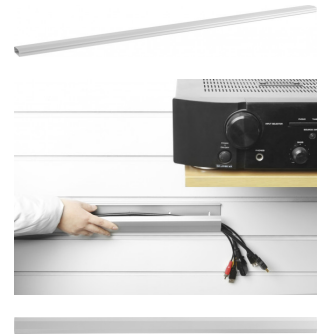

VLWL110W

Bestellnummer: VLWL110W

Bruttopreis (EVP): CHF **28.80****Cable aluminium wall list for exclusive look white**

Kabel-Aluminium-Wandleiste für exklusives Design

- Farbe: Weiss
- Klappbarer Klick-Verschlussdeckel
- Einfaches Hinzufügen und Entfernen von Kabeln
- Hält Kabel an Ort und Stelle, verdeckt und geschützt
- Abmessungen 110x6x2cm

**Empfohlenes Zubehör**

VLWL110S	Cable aluminium wall list for exclusive look silv.
VLFL922000	Floor Channel Straight Alu

Artikel Informationen

Neu

Bruttogewicht	0.600 kg
---------------	----------