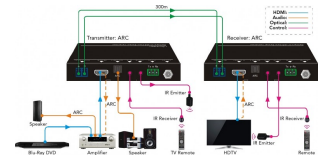

VLHDMIEXTFIB

Bestellnummer: VLHDMIEXTFIB

 Bruttopreis (EVP): **auf Anfrage**
True 4K Fiber Extender 300m

Echte 4K-Faserverlängerung 300m

Sender/Empfänger HDMI 2.0 Unkomprimiert 18G, HDR HDCP2.2, Zweiwege-IR, RS232

Für echte 4K-Signal-HDMI 1:1-Verlängerung bis zu 300 m. Es kann überall dort installiert werden, wo AV/IR/RS232-Steuersignale verlängert werden müssen, z. B. im Sitzungssaal oder im Wohnbereich oder für digitale Beschilderung usw.

Funktion: HDMI 2.0-Verlängerung über zwei Glasfasern, Multi-Mode für 300M Punkt-zu-Punkt, Tx-zu-Rx unkomprimiert 4:4:4 Zweiwege-IR, RS232.

Empfohlenes Zubehör

FIB442100	LC/UPC-LC/UPC Cable 50/125 OM3 100M
FIB442150	LC/UPC-LC/UPC Cable 50/125 OM3 150M
FIB442200	LC/UPC-LC/UPC Cable 50/125 OM3 200M
PROHDMIOP50	Optic HDMI 4K cable 50m
PROHDMIOP70	Optic HDMI 4K cable 70m
PROHDMIOP100	Optic HDMI 4K cable 100m
PROHDMIHD1.5	Pro HDMI cable 1.5m
PROHDMIHD1.5W	PRO HDMI White cable 1.5m
PROHMIHDTPE1.5	PRO HDMI White cable 1.5m