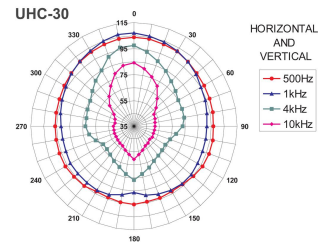

UHC-30

Bestellnummer: 160640

Bruttopreis (EVP): CHF **79.00**

Wetterfester Druckkammerlautsprecher

Wetterfester Druckkammerlautsprecher

- 8-Ω-Lautsprechersystem
- IP66-geprüft, geschützt gegen starkes Strahlwasser
- Für Veranstaltungen im Freien, Anwendungen für Industrieunternehmen, in Werkshallen
- Edelstahl-Montagebügel und -Schrauben

Empfohlenes Zubehör

IT-230/VC	Ersatzschwingspule, IT-20, IT-30, IT-35, NR-35KS
JYSTY-2208	100V Signalkabel, 100m, 2x2x0,8
ITH-300	Masthalterung