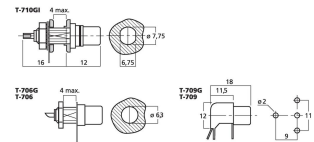

T-706

Bestellnummer: 341620

Bruttopreis (EVP): CHF

1.30
Cinch-Einbaubuchse

Cinch-Einbaubuchse

- Verchromt
- Schwarze Farbkodierung

Technische Daten:

Art	Einbaubuchse
Typ	Cinch
Anzahl	1
Ausstattung	vernickelt
Farbe/Farbkodierung	Schwarz
Nennbelastbarkeit	-
Isolationswiderstand	-
Durchschlagsfestigkeit	-
Approbation	-
Polzahl	-
Kabeleinlass	-
Geeigneter Kabelquerschnitt	-
Anschluss	Cinch-Buchse
Zugentlastung	-
Knickschutz	-
Stereo	-
Mono	-
Schalter	-
Material	Metall
Zentralbefestigung	-
Kontaktart	-
Kontaktanzahl	-
Kontaktbreite	-
Kontaktabstand	-
Zul. Einsatztemperatur	0-40 °C
Abmessungen	-
Durchmesser	-
Länge	-
Gewicht	3 g
Sonstiges	-

Artikel Informationen

Neu

Bruttogewicht 0.000 kg