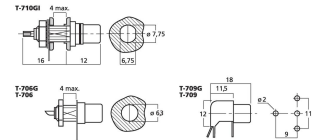

T-706

Bestellnummer: 341620

Bruttopreis (EVP): CHF

1.30
Cinch-Einbaubuchse

Cinch-Einbaubuchse

- Verchromt
- Schwarze Farbkodierung

Technische Daten:

EAN-Code	4007754026719
Nettogewicht	0,003 kg
Art	Einbaubuchse
Typ	Cinch
Anzahl	1
Ausstattung	vernickelt
Farbe/Farbkodierung	Schwarz
Nennbelastbarkeit	-
Isolationswiderstand	-
Durchschlagsfestigkeit	-
Approbation	-
Polzahl	-
Kabeleinlass	-
Geeigneter Kabelquerschnitt	-
Anschluss	Cinch-Buchse
Zugentlastung	-
Knickschutz	-
Stereo	-
Mono	-
Schalter	-
Material	Metall
Zentralbefestigung	-
Kontaktart	-
Kontaktanzahl	-
Kontaktbreite	-
Kontaktabstand	-
Zul. Einsatztemperatur	0-40 °C
Abmessungen	-
Durchmesser	-
Länge	-
Gewicht	3 g
Sonstiges	-

Artikel Informationen

Neu

Bruttogewicht 0.000 kg