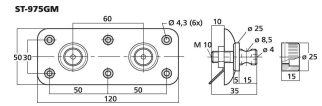

ST-975GM

Bestellnummer: 126360

 Bruttopreis (EVP): CHF **26.00**

High-End-LS-Terminal

High-End-LS-Terminal

- 2-polig
- Zum Aufschrauben
- Mit besonders massiven, vergoldeten Polklemmen für besten Kontakt
- Schraubbar sowie für 4-mm-Bananenstecker.

Technische Daten:

Art	LS-Terminal
Nennwert	-
Typ	rechteckig, aufschraubbar
Farbe	Schwarz
Material	Kunststoff, vergoldete Polklemmen
Passend für	4-mm-Bananenstecker
Kompatibel mit	-
Stromversorgung	-
Zul. Einsatztemperatur	0-40 °C
Abmessungen	120 x 50 mm
Länge	-
Einbaumaße	siehe Zeichnung
Gewicht	183 g
Anschlüsse	-
Sonstiges	-
Verpackungseinheit	1
Verpackungsmaße (B x H x L)	0,12 x 0,04 x 0,19 m
Bruttogewicht	0,192 kg
Nettogewicht	0,183 kg