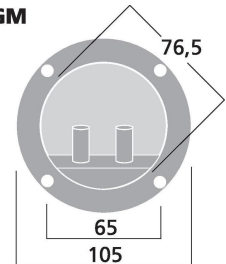

Empfohlenes Zubehör

BP-100G	LS-Bananenstecker-Paar Gold rot-schwarz d:4mm
BP-150G	LS-Bananenstecker-Paar Gold rot-schwarz d:6.5mm
MZF-8614	Imbus - Holzschrauben 4x16mm 16 Stk 1/4"ck
MDM-5	LS-Schaumdichtstreifen

Technische Daten:

EAN-Code	4007754064216
Nettogewicht	0,062 kg
Art	LS-Terminal
Nennwert	-
Typ	rund
Farbe	Schwarz
Material	Kunststoff, vergoldete Vollmetallanschlüsse
Passend für	4-mm-Bananenstecker
Kompatibel mit	-
Stromversorgung	-
Zul. Einsatztemperatur	0-40 °C
Abmessungen	$\varnothing$ 105 mm
Länge	-
Einbaumaße	$\varnothing$ 76,5 mm
Gewicht	62 g
Anschlüsse	-
Sonstiges	-
Verpackungseinheit	1
Verpackungsmaße (B x H x L)	0,115 x 0,04 x 0,19 m
Bruttogewicht	0,071 kg
Nettogewicht	0,062 kg

Artikel Informationen

Neu	
Bruttogewicht	0.005 kg