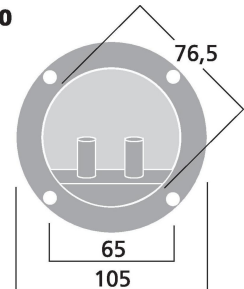

ST-960

Bestellnummer: 121470

Bruttopreis (EVP): CHF

5.00
LS-Terminal

LS-Terminal

- Mit vernickelten Kontakten
- Zum Schrauben sowie für 4-mm-Bananenstecker
- Einbauöffnung Ø 76,5 mm

ST-960

Empfohlenes Zubehör

BP-100G	LS-Bananenstecker-Paar Gold rot-schwarz d:4mm
BP-150G	LS-Bananenstecker-Paar Gold rot-schwarz d:6.5mm
MZF-8614	Imbus - Holzschrauben 4x16mm 16 Stk 1/4"ck
MDM-5	LS-Schaumdichtstreifen

Technische Daten:

EAN-Code	4007754025828
Nettogewicht	0,052 kg
Art	LS-Terminal
Nennwert	-
Typ	rund
Farbe	Schwarz
Material	Kunststoff, vernickelte Kontakte
Passend für	4-mm-Bananensteckerr
Kompatibel mit	-
Stromversorgung	-
Zul. Einsatztemperatur	0-40 °C
Abmessungen	Ø 105 mm
Länge	-
Einbaumaße	Ø 76,5 mm
Gewicht	52 g
Anschlüsse	-
Sonstiges	-
Verpackungseinheit	1
Verpackungsmaße (B x H x L)	0,105 x 0,04 x 0,105 m
Bruttogewicht	0,052 kg
Nettogewicht	0,052 kg