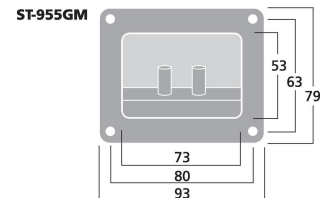

ST-955GM

Bestellnummer: 125390

 Bruttopreis (EVP): CHF **13.00**
LS-Terminal

LS-Terminal

- Rechteckig
- Mit vergoldeten Vollmetallanschlüssen
- Zum Schrauben sowie für 4-mm-Bananenstecker
- Einbauöffnung 73 x 53 mm

Technische Daten:

| | |
|------------------------------------|---|
| EAN-Code | 4007754064209 |
| Nettogewicht | 0,057 kg |
| Art | LS-Terminal |
| Nennwert | - |
| Typ | rechteckig |
| Farbe | Schwarz |
| Material | Kunststoff, vergoldete Vollmetallanschlüsse |
| Passend für | 4-mm-Bananenstecker |
| Kompatibel mit | - |
| Stromversorgung | - |
| Zul. Einsatztemperatur | 0-40 °C |
| Abmessungen | 93 x 79 mm |
| Länge | - |
| Einbaumaße | 73 x 53 mm |
| Gewicht | 57 g |
| Anschlüsse | - |
| Sonstiges | - |
| Verpackungseinheit | 1 |
| Verpackungsmaße (B x H x L) | 0,12 x 0,045 x 0,18 m |
| Bruttogewicht | 0,065 kg |
| Nettogewicht | 0,057 kg |