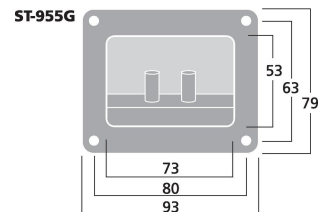

ST-955G

Bestellnummer: 122090

 Bruttopreis (EVP): CHF **9.00**
LS-Terminal

LS-Terminal

- Mit vergoldeten Anschlusskontakten
- Kunststoffkappen
- Zum Schrauben sowie für 4-mm-Bananenstecker
- Einbauöffnung 73 x 53 mm

Technische Daten:

Art	LS-Terminal
Nennwert	-
Typ	rechteckig
Farbe	Schwarz
Material	Kunststoff, vergoldete Anschlusskontakte
Passend für	4-mm-Bananenstecker
Kompatibel mit	-
Stromversorgung	-
Zul. Einsatztemperatur	0-40 °C
Abmessungen	93 x 79 mm
Länge	-
Einbaumaße	73 x 53 mm
Gewicht	51 g
Anschlüsse	-
Sonstiges	-
Verpackungseinheit	1
Verpackungsmaße (B x H x L)	0,115 x 0,04 x 0,18 m
Bruttogewicht	0,06 kg
Nettogewicht	0,051 kg