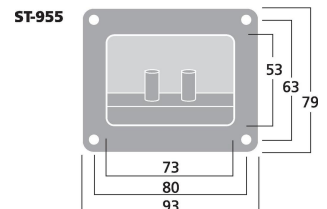

**ST-955**

Bestellnummer: 122080

Bruttopreis (EVP): CHF

**4.50**
**LS-Terminal**

LS-Terminal

- Rechteckig
- Mit vernickelten Kontakten
- Zum Schrauben sowie für 4-mm-Bananenstecker
- Einbauöffnung 73 x 53 mm

**Technische Daten:**

<b>Art</b>	LS-Terminal
<b>Nennwert</b>	-
<b>Typ</b>	rechteckig
<b>Farbe</b>	Schwarz
<b>Material</b>	Kunststoff, vernickelte Kontakte
<b>Passend für</b>	4-mm-Bananenstecker
<b>Kompatibel mit</b>	-
<b>Stromversorgung</b>	-
<b>Zul. Einsatztemperatur</b>	0-40 °C
<b>Abmessungen</b>	93 x 79 mm
<b>Länge</b>	-
<b>Einbaumaße</b>	73 x 53 mm
<b>Gewicht</b>	50 g
<b>Anschlüsse</b>	-
<b>Sonstiges</b>	-
<b>Verpackungseinheit</b>	1
<b>Verpackungsmaße (B x H x L)</b>	0,08 x 0,04 x 0,095 m
<b>Bruttogewicht</b>	0,05 kg
<b>Nettogewicht</b>	0,05 kg