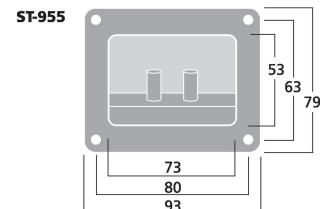

ST-955

Bestellnummer: 122080

Bruttopreis (EVP): CHF

4.50
LS-Terminal

LS-Terminal

- Rechteckig
- Mit vernickelten Kontakten
- Zum Schrauben sowie für 4-mm-Bananenstecker
- Einbauöffnung 73 x 53 mm

Empfohlenes Zubehör

| | |
|----------|---|
| BP-100G | LS-Bananenstecker-Paar Gold rot-schwarz d:4mm |
| BP-150G | LS-Bananenstecker-Paar Gold rot-schwarz d:6.5mm |
| MZF-8614 | Imbus - Holzschrauben 4x16mm 16 StÅ¼ck |
| MDM-5 | LS-Schaumdichtstreifen |

Technische Daten:

| | |
|------------------------------------|----------------------------------|
| EAN-Code | 4007754025804 |
| Nettogewicht | 0,05 kg |
| Art | LS-Terminal |
| Nennwert | - |
| Typ | rechteckig |
| Farbe | Schwarz |
| Material | Kunststoff, vernickelte Kontakte |
| Passend für | 4-mm-Bananenstecker |
| Kompatibel mit | - |
| Stromversorgung | - |
| Zul. Einsatztemperatur | 0-40 °C |
| Abmessungen | 93 x 79 mm |
| Länge | - |
| Einbaumaße | 73 x 53 mm |
| Gewicht | 50 g |
| Anschlüsse | - |
| Sonstiges | - |
| Verpackungseinheit | 1 |
| Verpackungsmaße (B x H x L) | 0,08 x 0,04 x 0,095 m |
| Bruttogewicht | 0,05 kg |
| Nettogewicht | 0,05 kg |