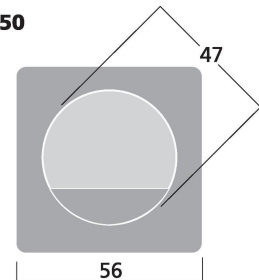

ST-950

Bestellnummer: 121460

Bruttopreis (EVP): CHF **1.50****LS-Klemmterminal**

LS-Klemmterminal

- Zum Einpressen und Einkleben
- Praktische runde Lochöffnung Ø 47 mm
- Quadratischer Flansch

ST-950

**Empfohlenes Zubehör**

SPC-25 LS-Kabel 50m 2x2.5mm HIGH QUALITY

Technische Daten:

Art	LS-Klemmterminal
Nennwert	-
Typ	quadratisch
Farbe	Schwarz
Material	-
Passend für	4-mm-Bananenstecker
Kompatibel mit	-
Stromversorgung	-
Zul. Einsatztemperatur	0-40 °C
Abmessungen	56 x 56 mm
Länge	-
Einbaumaße	Ø 47 mm
Gewicht	20 g
Anschlüsse	-
Sonstiges	einpressen oder kleben
Verpackungseinheit	1
Verpackungsmaße (B x H x L)	0,06 x 0,04 x 0,06 m
Bruttogewicht	0,02 kg
Nettogewicht	0,02 kg