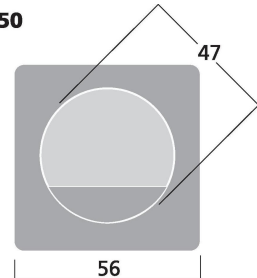

ST-950

Bestellnummer: 121460

Bruttopreis (EVP): CHF **1.50****LS-Klemmterminal**

LS-Klemmterminal

- Zum Einpressen und Einkleben
- Praktische runde Lochöffnung Ø 47 mm
- Quadratischer Flansch

ST-950

**Empfohlenes Zubehör**

SPC-25 LS-Kabel 50m 2x2.5mm HIGH QUALITY

Technische Daten:

EAN-Code	4007754025798
Nettogewicht	0,02 kg
Art	LS-Klemmterminal
Nennwert	-
Typ	quadratisch
Farbe	Schwarz
Material	-
Passend für	4-mm-Bananenstecker
Kompatibel mit	-
Stromversorgung	-
Zul. Einsatztemperatur	0-40 °C
Abmessungen	56 x 56 mm
Länge	-
Einbaumaße	Ø 47 mm
Gewicht	20 g
Anschlüsse	-
Sonstiges	einpressen oder kleben
Verpackungseinheit	1
Verpackungsmaße (B x H x L)	0,06 x 0,04 x 0,06 m
Bruttogewicht	0,02 kg
Nettogewicht	0,02 kg