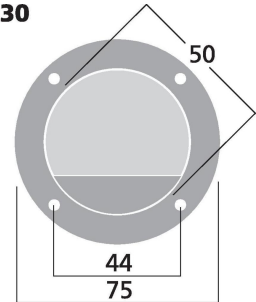

**ST-930**

Bestellnummer: 121440

 Bruttopreis (EVP): CHF **2.00**
**LS-Klemmterminal**

LS-Klemmterminal

- Praktische runde Bauform
- 4 Bohrungen
- Einbaudurchmesser Ø 50 mm

**ST-930**

**Empfohlenes Zubehör**

MZF-8614	Imbus - Holzschrauben 4x16mm 16 Stk 1/4ck
SPC-25	LS-Kabel 50m 2x2.5mm HIGH QUALITY
MDM-5	LS-Schaumdichtstreifen

**Technische Daten:**

<b>EAN-Code</b>	4007754025774
<b>Nettogewicht</b>	0,024 kg
<b>Art</b>	LS-Klemmterminal
<b>Nennwert</b>	-
<b>Typ</b>	rund
<b>Farbe</b>	Schwarz
<b>Material</b>	Kunststoff
<b>Passend für</b>	-
<b>Kompatibel mit</b>	-
<b>Stromversorgung</b>	-
<b>Zul. Einsatztemperatur</b>	0-40 °C
<b>Abmessungen</b>	Ø 75 mm
<b>Länge</b>	-
<b>Einbaumaße</b>	Ø 50 mm
<b>Gewicht</b>	24 g
<b>Anschlüsse</b>	-
<b>Sonstiges</b>	rund
<b>Verpackungseinheit</b>	1
<b>Verpackungsmaße (B x H x L)</b>	0,08 x 0,04 x 0,08 m
<b>Bruttogewicht</b>	0,024 kg
<b>Nettogewicht</b>	0,024 kg