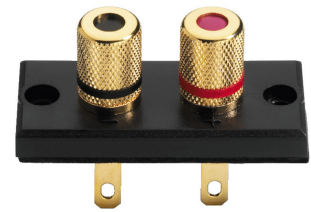

ST-925GM

Bestellnummer: 125350

Bruttopreis (EVP): CHF **12.00**

LS-Terminal

LS-Terminal

- Aufschraubbar
- Mit vergoldeten Vollmetallanschlüssen
- Zum Schrauben sowie für 4-mm-Bananenstecker

Empfohlenes Zubehör

BP-150G	LS-Bananenstecker-Paar Gold rot-schwarz d:6.5mm
MZF-8614	Imbus - Holzschrauben 4x16mm 16 Stk 1/4"ck
SPC-25	LS-Kabel 50m 2x2.5mm HIGH QUALITY
BP-100G	LS-Bananenstecker-Paar Gold rot-schwarz d:4mm

Technische Daten:

Art	LS-Terminal
Nennwert	-
Typ	rechteckig, aufschraubbar
Farbe	Schwarz
Material	Kunststoff, vergoldete Vollmetallanschlüsse
Passend für	4-mm-Bananenstecker
Kompatibel mit	-
Stromversorgung	-
Zul. Einsatztemperatur	0-40 °C
Abmessungen	siehe Zeichnung
Länge	-
Einbaumaße	siehe Zeichnung
Gewicht	32 g
Anschlüsse	-
Sonstiges	-
Verpackungseinheit	1
Verpackungsmaße (B x H x L)	0,115 x 0,025 x 0,14 m
Bruttogewicht	0,038 kg
Nettogewicht	0,032 kg

Artikel Informationen

Neu

Bruttogewicht 0.001 kg

ST-925GM