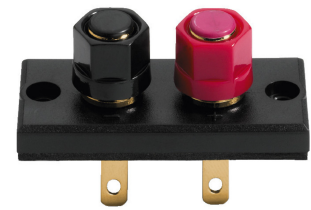

ST-925G

Bestellnummer: 125340

Bruttopreis (EVP): CHF

6.00

LS-Terminal

LS-Terminal

- Aufschraubbar
- Mit vergoldeten Anschlusskontakten
- Kunststoffkappen
- Zum Schrauben sowie für 4-mm-Bananenstecker

Empfohlenes Zubehör

BP-100G	LS-Bananenstecker-Paar Gold rot-schwarz d:4mm
BP-150G	LS-Bananenstecker-Paar Gold rot-schwarz d:6.5mm
MZF-8614	Imbus - Holzschrauben 4x16mm 16 StÄ¼ck
SPC-25	LS-Kabel 50m 2x2.5mm HIGH QUALITY

Technische Daten:

EAN-Code	4007754064155
Nettogewicht	0,024 kg
Art	LS-Terminal
Nennwert	-
Typ	rechteckig, aufschraubbar
Farbe	Schwarz
Material	Kunststoff, vergoldete Anschlusskontakte
Passend für	4-mm-Bananenstecker
Kompatibel mit	-
Stromversorgung	-
Zul. Einsatztemperatur	0-40 °C
Abmessungen	siehe Zeichnung
Länge	-
Einbaumaße	-
Gewicht	24 g
Anschlüsse	-
Sonstiges	-
Verpackungseinheit	1
Verpackungsmaße (B x H x L)	0,115 x 0,025 x 0,145 m
Bruttogewicht	0,031 kg
Nettogewicht	0,024 kg

Artikel Informationen

Neu	
Bruttogewicht	0.001 kg

ST-925G