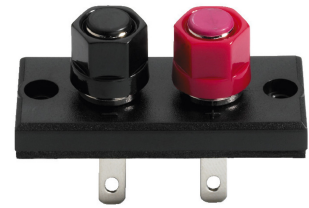

ST-925

Bestellnummer: 125330

Bruttopreis (EVP): CHF

5.00

LS-Terminal

LS-Terminal

- Aufschraubbar
- Mit vernickelten Kontakten
- Zum Schrauben sowie für 4-mm-Bananenstecker

Empfohlenes Zubehör

BP-100G	LS-Bananenstecker-Paar Gold rot-schwarz d:4mm
BP-150G	LS-Bananenstecker-Paar Gold rot-schwarz d:6.5mm
MZF-8614	Imbus - Holzschrauben 4x16mm 16 Stk 1/4"ck
SPC-25	LS-Kabel 50m 2x2.5mm HIGH QUALITY

Technische Daten:

Art	LS-Terminal
Nennwert	-
Typ	rechteckig, aufschraubbar
Farbe	Schwarz
Material	Kunststoff, vernickelte Kontakte
Passend für	4-mm-Bananenstecker
Kompatibel mit	-
Stromversorgung	-
Zul. Einsatztemperatur	0-40 °C
Abmessungen	-
Länge	-
Einbaumaße	siehe Zeichnung
Gewicht	23 g
Anschlüsse	-
Sonstiges	-
Verpackungseinheit	1
Verpackungsmaße (B x H x L)	0,025 x 0,04 x 0,055 m
Bruttogewicht	0,023 kg
Nettogewicht	0,023 kg

Artikel Informationen

Neu

Bruttogewicht 0.000 kg

ST-925