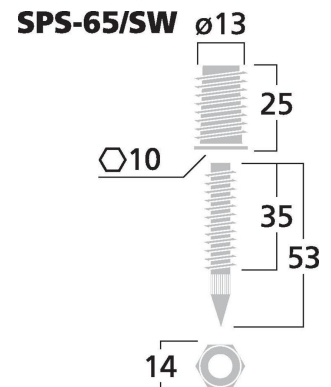

SPS-65/SW

Bestellnummer: 129160

 Bruttopreis (EVP): CHF **15.00**
LS-Spike-Set (4er)

LS-Spike-Set (4er)

- Stabile Spikes für sehr schweren Boxen
- Einschraubbare Gewindeeinsätze
- Höhenverstellbar
- Mit Kontermutter
- Erforderliche Kernbohrung für Gewindeeinsatz \varnothing 13 mm
- Für die Montage wird ein 10-mm-Innensechskantschlüssel benötigt
- Schwarz brüniert

Technische Daten:

EAN-Code	4007754152180
Nettogewicht	0,128 kg
Art	LS-Spike Set
Nennwert	-
Typ	einschraubbare Gewindeeinsätze
Farbe	Schwarz
Material	Metall
Passend für	schwere Boxen
Kompatibel mit	-
Stromversorgung	-
Zul. Einsatztemperatur	0-40 °C
Abmessungen	siehe Zeichnung
Länge	-
Einbaumaße	\varnothing 13 mm Kernbohrung
Gewicht	128 g
Anschlüsse	-
Sonstiges	-
Verpackungseinheit	4
Verpackungsmaße (B x H x L)	0,1 x 0,02 x 0,125 m
Bruttogewicht	0,149 kg
Nettogewicht	0,128 kg

Artikel Informationen

Neu	
Bruttogewicht	0.007 kg