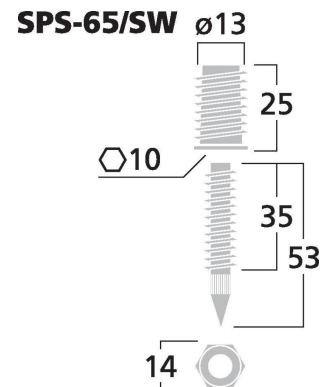

SPS-65/SW

Bestellnummer: 129160

 Bruttopreis (EVP): CHF **15.00**
LS-Spike-Set (4er)

LS-Spike-Set (4er)

- Stabile Spikes für sehr schweren Boxen
- Einschraubbare Gewindeeinsätze
- Höhenverstellbar
- Mit Kontermutter
- Erforderliche Kernbohrung für Gewindeeinsatz \varnothing 13 mm
- Für die Montage wird ein 10-mm-Innensechskantschlüssel benötigt
- Schwarz brüniert

Technische Daten:

Art	LS-Spike Set
Nennwert	-
Typ	einschraubbare Gewindeeinsätze
Farbe	Schwarz
Material	Metall
Passend für	schwere Boxen
Kompatibel mit	-
Stromversorgung	-
Zul. Einsatztemperatur	0-40 °C
Abmessungen	siehe Zeichnung
Länge	-
Einbaumaße	\varnothing 13 mm Kernbohrung
Gewicht	128 g
Anschlüsse	-
Sonstiges	-
Verpackungseinheit	4
Verpackungsmaße (B x H x L)	0,1 x 0,02 x 0,125 m
Bruttogewicht	0,149 kg
Nettogewicht	0,128 kg

Artikel Informationen

Neu	
Bruttogewicht	0.007 kg