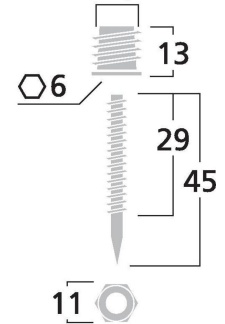

SPS-45/SW

Bestellnummer: 129150

Bruttopreis (EVP): CHF

6.00
LS-Spike-Set (4er)

LS-Spike-Set (4er)

- Einschraubbare Gewindeeinsätze
- Höhenverstellbar
- Mit Kontermutter
- Erforderliche Kernbohrung für Gewindeeinsatz \varnothing 8 mm
- Schwarz brüniert

SPS-45/SW \varnothing 8,5

Technische Daten:

Art	LS-Spike Set
Nennwert	-
Typ	einschraubbare Gewindeeinsätze
Farbe	Schwarz
Material	Metall
Passend für	-
Kompatibel mit	-
Stromversorgung	-
Zul. Einsatztemperatur	0-40 °C
Abmessungen	siehe Zeichnung
Länge	-
Einbaumaße	\varnothing 8 mm Kernbohrung
Gewicht	44 g
Anschlüsse	-
Sonstiges	-
Verpackungseinheit	4
Verpackungsmaße (B x H x L)	0,08 x 0,015 x 0,095 m
Bruttogewicht	0,056 kg
Nettogewicht	0,044 kg

Artikel Informationen

Neu	
Bruttogewicht	0.001 kg