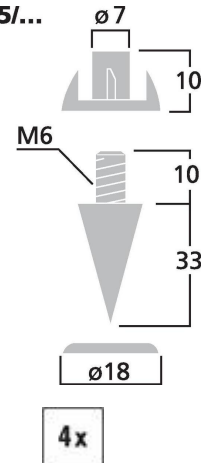

SPS-35/SC

Bestellnummer: 129140

 Bruttopreis (EVP): CHF **20.00**
LS-Spike-Set (4er)

LS-Spike-Set (4er)

- Extraschlanke Ausführung
- Höhenverstellbar
- Mit Auflage und Einschlagmuttern

- Schwarzchrom

Technische Daten:

EAN-Code	4007754152166
Nettogewicht	0,104 kg
Art	LS-Spike Set
Nennwert	-
Typ	höhenverstellbar
Farbe	Schwarzchrom
Material	Metall
Passend für	-
Kompatibel mit	-
Stromversorgung	-
Zul. Einsatztemperatur	0-40 °C
Abmessungen	siehe Zeichnung
Länge	-
Einbaumaße	-
Gewicht	104 g
Anschlüsse	-
Sonstiges	-
Verpackungseinheit	4
Verpackungsmaße (B x H x L)	0,075 x 0,03 x 0,06 m
Bruttogewicht	0,11 kg
Nettogewicht	0,104 kg

SPS-35/...

Artikel Informationen

Neu

Bruttogewicht 0.110 kg