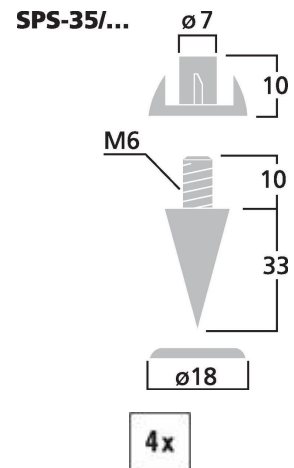

SPS-35/SC

Bestellnummer: 129140

 Bruttopreis (EVP): CHF **20.00**
LS-Spike-Set (4er)

LS-Spike-Set (4er)

- Extraschlanke Ausführung
- Höhenverstellbar
- Mit Auflage und Einschlagmuttern

- Schwarzchrom

Technische Daten:

Art	LS-Spike Set
Nennwert	-
Typ	höhenverstellbar
Farbe	Schwarzchrom
Material	Metall
Passend für	-
Kompatibel mit	-
Stromversorgung	-
Zul. Einsatztemperatur	0-40 °C
Abmessungen	siehe Zeichnung
Länge	-
Einbaumaße	-
Gewicht	104 g
Anschlüsse	-
Sonstiges	-
Verpackungseinheit	4
Verpackungsmaße (B x H x L)	0,075 x 0,03 x 0,06 m
Bruttogewicht	0,11 kg
Nettogewicht	0,104 kg