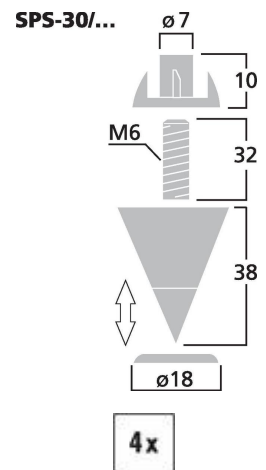

**SPS-30/SC**

Bestellnummer: 122210

 Bruttopreis (EVP): CHF **70.00**
**LS-Spike-Set (4er)**

LS-Spike-Set (4er)

- Massive Ausführung
- Höhenverstellbar
- Mit Auflage und Einschlagmutter

- Schwarzchrom

**Technische Daten:**

<b>EAN-Code</b>	4007754179392
<b>Nettogewicht</b>	0,392 kg
<b>Art</b>	LS-Spike Set
<b>Nennwert</b>	-
<b>Typ</b>	Höhenverstellbar
<b>Farbe</b>	Schwarzchrom
<b>Material</b>	Metall
<b>Passend für</b>	-
<b>Kompatibel mit</b>	-
<b>Stromversorgung</b>	-
<b>Zul. Einsatztemperatur</b>	0-40 °C
<b>Abmessungen</b>	siehe Zeichnung
<b>Länge</b>	-
<b>Einbaumaße</b>	-
<b>Gewicht</b>	392 g
<b>Anschlüsse</b>	-
<b>Sonstiges</b>	-
<b>Verpackungseinheit</b>	4
<b>Verpackungsmaße (B x H x L)</b>	0,13 x 0,04 x 0,2 m
<b>Bruttogewicht</b>	0,441 kg
<b>Nettogewicht</b>	0,392 kg