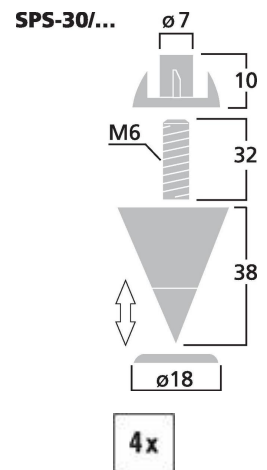

SPS-30/SC

Bestellnummer: 122210

 Bruttopreis (EVP): CHF **70.00**
LS-Spike-Set (4er)

LS-Spike-Set (4er)

- Massive Ausführung
- Höhenverstellbar
- Mit Auflage und Einschlagmuttern

- Schwarzchrom

Technische Daten:

Art	LS-Spike Set
Nennwert	-
Typ	Höhenverstellbar
Farbe	Schwarzchrom
Material	Metall
Passend für	-
Kompatibel mit	-
Stromversorgung	-
Zul. Einsatztemperatur	0-40 °C
Abmessungen	siehe Zeichnung
Länge	-
Einbaumaße	-
Gewicht	392 g
Anschlüsse	-
Sonstiges	-
Verpackungseinheit	4
Verpackungsmaße (B x H x L)	0,13 x 0,04 x 0,2 m
Bruttogewicht	0,441 kg
Nettogewicht	0,392 kg