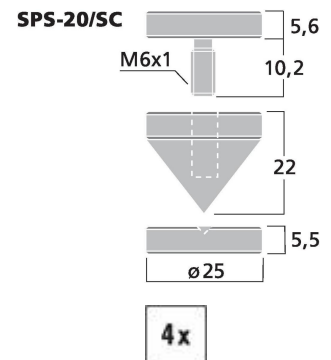

**SPS-20/SC**

Bestellnummer: 127320

 Bruttopreis (EVP): CHF **49.00**
**LS-Spike-Set (4er)**

LS-Spike-Set (4er)

- Massive Ausführung
- Höhenverstellbar
- Mit Auflage und Selbstklebe-Platten

- Schwarzchrom

**Technische Daten:**

<b>Art</b>	LS-Spike Set
<b>Nennwert</b>	-
<b>Typ</b>	höhenverstellbar
<b>Farbe</b>	Schwarz/Chrom
<b>Material</b>	Metall
<b>Passend für</b>	-
<b>Kompatibel mit</b>	-
<b>Stromversorgung</b>	-
<b>Zul. Einsatztemperatur</b>	0-40 °C
<b>Abmessungen</b>	siehe Zeichnung
<b>Länge</b>	-
<b>Einbaumaße</b>	-
<b>Gewicht</b>	360 g
<b>Anschlüsse</b>	-
<b>Sonstiges</b>	-
<b>Verpackungseinheit</b>	4
<b>Verpackungsmaße (B x H x L)</b>	0,07 x 0,03 x 0,075 m
<b>Bruttogewicht</b>	0,375 kg
<b>Nettogewicht</b>	0,36 kg

**Artikel Informationen**

Neu	
Bruttogewicht	0.375 kg