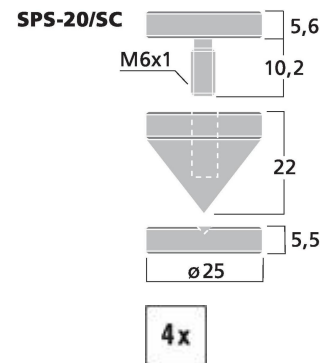

**SPS-20/SC**

Bestellnummer: 127320

 Bruttopreis (EVP): CHF **49.00**
**LS-Spike-Set (4er)**

LS-Spike-Set (4er)

- Massive Ausführung
- Höhenverstellbar
- Mit Auflage und Selbstklebe-Platten

- Schwarzchrom

**Technische Daten:**

<b>EAN-Code</b>	4007754115307
<b>Nettogewicht</b>	0,36 kg
<b>Art</b>	LS-Spike Set
<b>Nennwert</b>	-
<b>Typ</b>	höhenverstellbar
<b>Farbe</b>	Schwarz/Chrom
<b>Material</b>	Metall
<b>Passend für</b>	-
<b>Kompatibel mit</b>	-
<b>Stromversorgung</b>	-
<b>Zul. Einsatztemperatur</b>	0-40 °C
<b>Abmessungen</b>	siehe Zeichnung
<b>Länge</b>	-
<b>Einbaumaße</b>	-
<b>Gewicht</b>	360 g
<b>Anschlüsse</b>	-
<b>Sonstiges</b>	-
<b>Verpackungseinheit</b>	4
<b>Verpackungsmaße (B x H x L)</b>	0,07 x 0,03 x 0,075 m
<b>Bruttogewicht</b>	0,375 kg
<b>Nettogewicht</b>	0,36 kg

**Artikel Informationen**

Neu	
Bruttogewicht	0.375 kg