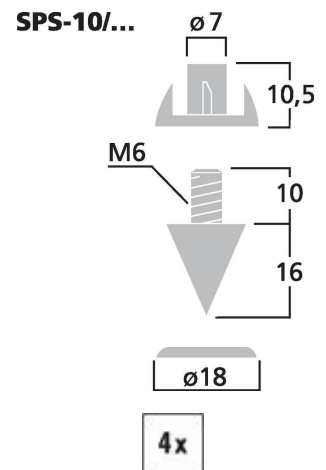

SPS-10/SC

Bestellnummer: 127300

 Bruttopreis (EVP): CHF **15.00**
LS-Spike-Set (4er)

LS-Spike-Set (4er)

- Schlanke Ausführung
- Höhenverstellbar
- Mit Auflage und Einschlagmuttern

- Schwarzchrom

Technische Daten:

EAN-Code	4007754115284
Nettogewicht	0,072 kg
Art	LS-Spike Set
Nennwert	-
Typ	höhenverstellbar
Farbe	Schwarz/Chrom
Material	Metall
Passend für	-
Kompatibel mit	-
Stromversorgung	-
Zul. Einsatztemperatur	0-40 °C
Abmessungen	siehe Zeichnung
Länge	-
Einbaumaße	-
Gewicht	72 g
Anschlüsse	-
Sonstiges	-
Verpackungseinheit	4
Verpackungsmaße (B x H x L)	0,055 x 0,025 x 0,055 m
Bruttogewicht	0,082 kg
Nettogewicht	0,072 kg

Artikel Informationen

Neu	
Bruttogewicht	0.082 kg