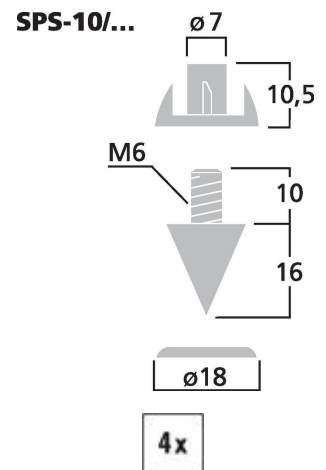

SPS-10/SC

Bestellnummer: 127300

 Bruttopreis (EVP): CHF **15.00**
LS-Spike-Set (4er)

LS-Spike-Set (4er)

- Schlanke Ausführung
- Höhenverstellbar
- Mit Auflage und Einschlagmuttern

- Schwarzchrom

Technische Daten:

Art	LS-Spike Set
Nennwert	-
Typ	höhenverstellbar
Farbe	Schwarz/Chrom
Material	Metall
Passend für	-
Kompatibel mit	-
Stromversorgung	-
Zul. Einsatztemperatur	0-40 °C
Abmessungen	siehe Zeichnung
Länge	-
Einbaumaße	-
Gewicht	72 g
Anschlüsse	-
Sonstiges	-
Verpackungseinheit	4
Verpackungsmaße (B x H x L)	0,055 x 0,025 x 0,055 m
Bruttogewicht	0,082 kg
Nettogewicht	0,072 kg

Artikel Informationen

Neu

Bruttogewicht 0.082 kg