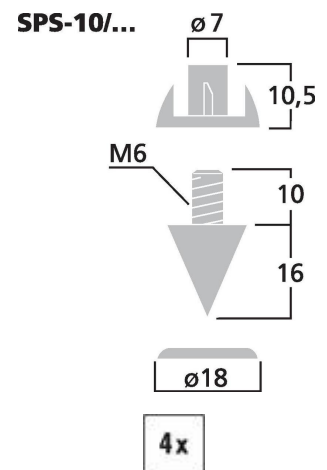

SPS-10/GO

Bestellnummer: 127290

 Bruttopreis (EVP): CHF **18.00**
LS-Spike-Set (4er)

LS-Spike-Set (4er)

- Schlanke Ausführung
- Höhenverstellbar
- Mit Auflage und Einschlagmuttern

- Vergoldet

Technische Daten:

Art	LS-Spike Set
Nennwert	-
Typ	Höhenverstellbar
Farbe	Gold
Material	Metall
Passend für	-
Kompatibel mit	-
Stromversorgung	-
Zul. Einsatztemperatur	0-40 °C
Abmessungen	siehe Zeichnung
Länge	-
Einbaumaße	-
Gewicht	68 g
Anschlüsse	-
Sonstiges	-
Verpackungseinheit	4
Verpackungsmaße (B x H x L)	0,055 x 0,025 x 0,055 m
Bruttogewicht	0,079 kg
Nettogewicht	0,068 kg

Artikel Informationen

Neu

Bruttogewicht 0.079 kg