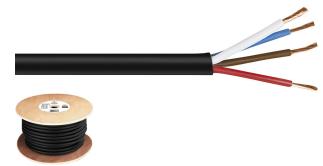

SPC-540/SW

Bestellnummer: 129720

 Bruttopreis (EVP): CHF **399.00**
Lautsprecherkabel, 4 x 2,5 mm², 50 m, "TOP QUALITY"

 Lautsprecherkabel
 "TOP QUALITY, HIGHLY FLEXIBLE"

- 50-m-Rolle
- Geeignet für die Bühne sowie für die 100-V-Übertragungstechnik
- Metermarkierung

Empfohlenes Zubehör

BP-100G	LS-Bananenstecker-Paar Gold rot-schwarz d:4mm
BP-150	LS-Bananenstecker-Paar Mix rot-schwarz d:6.5mm
BP-30G/SW	LS-Bananenstecker Paar Kunststoff schwarz d:4mm
BP-30G/RT	LS-Bananenstecker Paar Kunststoff rot d:4mm
NL2FX	NEUTRIK-Speakon-Stecker
NL2MP	Speakon Einbaubuchse 2pol.
NL4FX	Speakon Kabelstecker 4pol. mit schwarzer TÄ¼lle
NL4MP	Speakon Einbaubuchse 4pol.
	Speakon Einbaubuchse 4pol.

Technische Daten:

Einsatzzweck	Lautsprecher, Bühne, 100-V-ELA
Armaturen	-
Kabelspezifikation	-
Länge	50 m
Aufspießung	-
Farbe	Schwarz
Innenleiter	4 x 2,5 mm ²
Material	OFC
Aderanzahl	4
Kabeldurchmesser	Ø 11 mm
Metermarkierung	ja
Minimaler Biegeradius	-
Schirmung	-
Schirmungsmaß	-
Impedanz	-
Dämpfung	-
Kapazität	-
Belastbarkeit	-
Nennstromstärke	-
Verpackung	Rolle
Gewicht	11 kg
Position	-
Besonderheit	-
Sonstiges	-
EAN-Code	4007754166866
Nettogewicht	11,02 kg