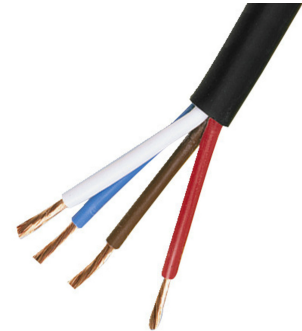

SPC-540/SW

Bestellnummer: 129720

 Bruttopreis (EVP): CHF **399.00**

Lautsprecherkabel, 4 x 2,5 mm², 50 m, "TOP QUALITY"

 Lautsprecherkabel
 "TOP QUALITY, HIGHLY FLEXIBLE"

- 50-m-Rolle
- Geeignet für die Bühne sowie für die 100-V-Übertragungstechnik
- Metermarkierung

Empfohlenes Zubehör

BP-100G	LS-Bananenstecker-Paar Gold rot-schwarz d:4mm
BP-150	LS-Bananenstecker-Paar Mix rot-schwarz d:6.5mm
BP-30G/SW	LS-Bananenstecker Paar Kunststoff schwarz d:4mm
BP-30G/RT	LS-Bananenstecker Paar Kunststoff rot d:4mm
NL2FX	NEUTRIK-Speakon-Stecker
NL2MP	Speakon Einbaubuchse 2pol.
NL4FX	Speakon Kabelstecker 4pol. mit schwarzer TÄ¼lle
NL4MP	Speakon Einbaubuchse 4pol.
	Speakon Einbaubuchse 4pol.

Technische Daten:

Einsatzzweck	Lautsprecher, Bühne, 100-V-ELA
Armaturen	-
Kabelspezifikation	-
Länge	50 m
Aufspießung	-
Farbe	Schwarz
Innenleiter	4 x 2,5 mm ²
Material	OFC
Aderanzahl	4
Kabeldurchmesser	Ø 11 mm
Metermarkierung	ja
Minimaler Biegeradius	-
Schirmung	-
Schirmungsmaß	-
Impedanz	-
Dämpfung	-
Kapazität	-
Belastbarkeit	-
Nennstromstärke	-
Verpackung	Rolle
Gewicht	11 kg
Position	-
Besonderheit	-
Sonstiges	-