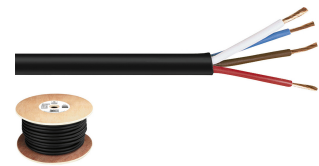

SPC-540/SW

Bestellnummer: 129720

 Bruttopreis (EVP): CHF **399.00**

Lautsprecherkabel, 4 x 2,5 mm², 50 m, "TOP QUALITY"

 Lautsprecherkabel
 "TOP QUALITY, HIGHLY FLEXIBLE"

- 50-m-Rolle
- Geeignet für die Bühne sowie für die 100-V-Übertragungstechnik
- Metermarkierung

Empfohlenes Zubehör

BP-100G	LS-Bananenstecker-Paar Gold rot-schwarz d:4mm
BP-150	LS-Bananenstecker-Paar Mix rot-schwarz d:6.5mm
BP-30G/SW	LS-Bananenstecker Paar Kunststoff schwarz d:4mm
BP-30G/RT	LS-Bananenstecker Paar Kunststoff rot d:4mm
NL2FX	NEUTRIK-Speakon-Stecker
NL2MP	Speakon Einbaubuchse 2pol.
NL4FX	Speakon Kabelstecker 4pol. mit schwarzer TÄ¼lle
NL4MP	Speakon Einbaubuchse 4pol.
	Speakon Einbaubuchse 4pol.

Technische Daten:

Einsatzzweck	Lautsprecher, Bühne, 100-V-ELA
Armaturen	-
Kabelspezifikation	-
Länge	50 m
Aufspießung	-
Farbe	Schwarz
Innenleiter	4 x 2,5 mm ²
Material	OFC
Aderanzahl	4
Kabeldurchmesser	Ø 11 mm
Metermarkierung	ja
Minimaler Biegeradius	-
Schirmung	-
Schirmungsmaß	-
Impedanz	-
Dämpfung	-
Kapazität	-
Belastbarkeit	-
Nennstromstärke	-
Verpackung	Rolle
Gewicht	11 kg
Position	-
Besonderheit	-
Sonstiges	-