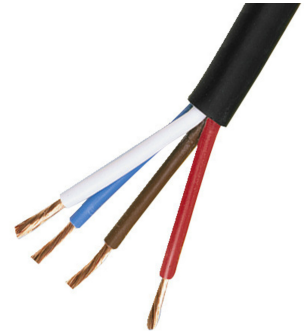

SPC-540/SW

Bestellnummer: 129720

 Bruttopreis (EVP): CHF **399.00**
Lautsprecherkabel, 4 x 2,5 mm², 50 m, "TOP QUALITY"

 Lautsprecherkabel
 "TOP QUALITY, HIGHLY FLEXIBLE"

- 50-m-Rolle
- Geeignet für die Bühne sowie für die 100-V-Übertragungstechnik
- Metermarkierung

Empfohlenes Zubehör

BP-100G	LS-Bananenstecker-Paar Gold rot-schwarz d:4mm
BP-150	LS-Bananenstecker-Paar Mix rot-schwarz d:6.5mm
BP-30G/SW	LS-Bananenstecker Paar Kunststoff schwarz d:4mm
BP-30G/RT	LS-Bananenstecker Paar Kunststoff rot d:4mm
NL2FX	NEUTRIK-Speakon-Stecker
NL2MP	Speakon Einbaubuchse 2pol.
NL4FX	Speakon Kabelstecker 4pol. mit schwarzer TÄ¼lle
NL4MP	Speakon Einbaubuchse 4pol.
	Speakon Einbaubuchse 4pol.

Technische Daten:

Einsatzzweck	Lautsprecher, Bühne, 100-V-ELA
Armaturen	-
Kabelspezifikation	-
Länge	50 m
Aufspießung	-
Farbe	Schwarz
Innenleiter	4 x 2,5 mm ²
Material	OFC
Aderanzahl	4
Kabeldurchmesser	Ø 11 mm
Metermarkierung	ja
Minimaler Biegeradius	-
Schirmung	-
Schirmungsmaß	-
Impedanz	-
Dämpfung	-
Kapazität	-
Belastbarkeit	-
Nennstromstärke	-
Verpackung	Rolle
Gewicht	11 kg
Position	-
Besonderheit	-
Sonstiges	-
EAN-Code	4007754166866
Nettogewicht	11,02 kg