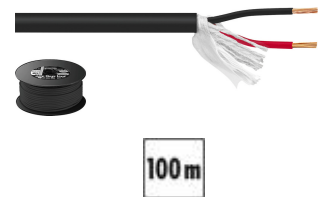

**SPC-525CA**

Bestellnummer: 112160

 Bruttopreis (EVP): CHF **179.00**

**Lautsprecherkabel, 2 x 2,5 mm<sup>2</sup>, 100 m, CCA, "ECONOMY QUALITY"**

 Lautsprecherkabel "Economy"  
 "ECONOMY QUALITY"

- 100-m-Rolle
- Kupferkaschierte Aluminiumlitze (CCA)
- Leiter geschützt durch eingearbeitete Textileinlage und Vlies-Ummantelung

**Empfohlenes Zubehör**

BP-100G	LS-Bananenstecker-Paar Gold rot-schwarz d:4mm
BP-150	LS-Bananenstecker-Paar Mix rot-schwarz d:6.5mm
BP-30G/SW	LS-Bananenstecker Paar Kunststoff schwarz d:4mm
BP-30G/RT	LS-Bananenstecker Paar Kunststoff rot d:4mm
NL2FX	NEUTRIK-Speakon-Stecker
NL2MP	Speakon Einbaubuchse 2pol.
NL4FX	Speakon Kabelstecker 4pol. mit schwarzer TÄ¼lle
NL4MP	Speakon Einbaubuchse 4pol.

**Technische Daten:**

<b>Einsatzzweck</b>	Lautsprecher
<b>Armaturen</b>	-
<b>Kabelspezifikation</b>	-
<b>Länge</b>	100 m
<b>Aufspießung</b>	-
<b>Farbe</b>	Schwarz
<b>Innenleiter</b>	2 x 2,5 mm <sup>2</sup>
<b>Material</b>	CCA
<b>Aderanzahl</b>	2
<b>Kabeldurchmesser</b>	Ø 8,5 mm
<b>Metermarkierung</b>	-
<b>Minimaler Biegeradius</b>	-
<b>Schirmung</b>	-
<b>Schirmungsmaß</b>	-
<b>Impedanz</b>	-
<b>Dämpfung</b>	-
<b>Kapazität</b>	-
<b>Belastbarkeit</b>	-
<b>Nennstromstärke</b>	-
<b>Verpackung</b>	Rolle
<b>Gewicht</b>	8,79 kg
<b>Position</b>	-
<b>Besonderheit</b>	-
<b>Sonstiges</b>	-