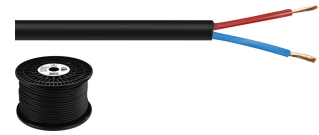

**SPC-525/SW**

Bestellnummer: 129710

 Bruttopreis (EVP): CHF **439.00**

**Lautsprecherkabel, 2 x 2,5 mm<sup>2</sup>, 100 m, "TOP QUALITY"**

 Lautsprecherkabel  
 "TOP QUALITY, HIGHLY FLEXIBLE"

- 100-m-Rolle
- Geeignet für die Bühne sowie für die 100-V-Übertragungstechnik
- Metermarkierung

**Empfohlenes Zubehör**

SPC-125	LS-Kabel 100m 2.2.5mm HIGH QUALITY
SPC-125CA	LS-Kabel 100m 2x2.5mm ECONOMY QUALITY
SPC-25	LS-Kabel 50m 2x2.5mm HIGH QUALITY
SPC-525CA	LS-Kabel 100m 2x2.5mm schwarz ECONOMY QUALITY
BP-100G	LS-Bananenstecker-Paar Gold rot-schwarz d:4mm
BP-150	LS-Bananenstecker-Paar Mix rot-schwarz d:6.5mm
BP-30G/SW	LS-Bananenstecker Paar Kunststoff schwarz d:4mm
BP-30G/RT	LS-Bananenstecker Paar Kunststoff rot d:4mm
NL2FX	NEUTRIK-Speakon-Stecker
NL2MP	Speakon Einbaubuchse 2pol.
NL4FX	Speakon Kabelstecker 4pol. mit schwarzer TÄ¼lle
NL4MP	Speakon Einbaubuchse 4pol.

**Technische Daten:**

<b>Einsatzzweck</b>	Lautsprecher, Bühne, 100-V-ELA
<b>Armatoren</b>	-
<b>Kabelspezifikation</b>	-
<b>Länge</b>	100 m
<b>Aufspießung</b>	-
<b>Farbe</b>	Schwarz
<b>Innenleiter</b>	2 x 2,5 mm <sup>2</sup>
<b>Material</b>	OFC
<b>Aderanzahl</b>	2
<b>Kabeldurchmesser</b>	Ø 8,2 mm
<b>Metermarkierung</b>	ja
<b>Minimaler Biegeradius</b>	-
<b>Schirmung</b>	-
<b>Schirmungsmaß</b>	-
<b>Impedanz</b>	-
<b>Dämpfung</b>	-
<b>Kapazität</b>	-
<b>Belastbarkeit</b>	-
<b>Nennstromstärke</b>	-
<b>Verpackung</b>	Rolle
<b>Gewicht</b>	11,8 kg
<b>Position</b>	-
<b>Besonderheit</b>	-
<b>Sonstiges</b>	-