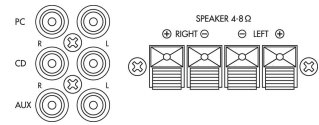

SA-50

Bestellnummer: 254620

Bruttopreis (EVP): CHF **149.00**

Kompakter Universal-Stereo-Verstärker, 25 W

Kompakter Universal-Stereo-Verstärker, 25 W

- Geräuschloser Betrieb durch lüfterloses Kühlkonzept
- Zusätzlicher 3,5-mm-Klinkenanschluss mit umschaltbarer Empfindlichkeit auf der Frontseite
- Audio-Quellen-Umschalter
- Regler für Lautstärke, Bass und Höhen
- 6,3-mm-Kopfhörerausgang
- Robustes Metallgehäuse

Empfohlenes Zubehör

WAP-204RS	I-net Radio,FM-RDS-und DAB+,MP3, USB, BT,RS232
NO-120P/SW	Media Player, LAN, WLAN, BT, DAB+, uvm.
CD-114/BT	CD-Spieler mit BT, USB, SD-Card, Fernbedienung
ETS-120SL/WS	Design-Linienstrahler, Paar, 4 Ohm, ELA
EDL-255/WS	ELA-Soundprojektor 100V/80hm max.15W
EDL-420/WS	ELA-Kugellautsprecher 100V/80hm 20W IP44
ETS-515TW/SW	ELA-TonsÄxule 2+1LS 100V/80hm max.15W 90-20000Hz
ESP-315/WS	ELA-Rund-Lautsprecherbox 100V/80hm max.15W/15W
SPC-115	LS-Kabel 100m 2x1.5mm HIGH QUALITY
SPC-125	LS-Kabel 100m 2x2.5mm HIGH QUALITY
SPC-525/SW	LS-Kabel 100m 2x2.5mm schwarz HIGHLY FLEXIBLE
SPC-75/SW	LS-Kabel 100m 2x0.75mm schwarz STANDARD QUALITY
SPC-75/WS	LS-Kabel 100m 2x0.75mm weiss STANDARD QUALITY
MC-102/SW	Mikrofonkabel 100m d:3.5mm, 2x0.12 mm², 165pF/m
MLC-122/SW	Mikrofonkabel 100m d:7mm, 2 x 0,24 mm², 125 pF/m
ZNK2/9	Lautsprecherkabel 2x2,5 mm², Ges.durchm.8mm
AAC-100IEC	Netzkabel schwarz, Schuko-Stecker abgewinkelt, 1m
PROMJRCA15	3.5MM - 2 X RCA M-M 15m
PROMJRCA20	3.5MM - 2 X RCA M-M 20m
PROMJRCA25	3.5MM - 2 X RCA M-M 25m
PROMJRCA30	3.5MM - 2 X RCA M-M 30m
PRORCARCA15	2 X RCA - 2 X RCA M-M 15 M
PRORCARCA20	2 X RCA - 2 X RCA M-M 20 M
PRORCARCA30	2 X RCA - 2 X RCA M-M 30 M
AC-122	Audio-Verbindungskabel 1.8m
AJ3P6	Adapter Klinke (AJ3P5)
NP3X	Klinkenstecker *stereo* NI,NI, schlankes GehÄxuse
T-120/SW	Klinkenstecker
T-613JM	Metall Chrom Klinkenkupplung 6.3mm stereo
ILA-1020	Pegelminderer 10 dB/15 dB/20 dB , Paar
SLA-35	VorverstÄxrkler/AbschwÄxcher fÄx¼r Smartphone,Tablet
SPC-515/SW	LS-Kabel 100m 2x1.5mm schwarz HIGHLY FLEXIBLE
WSA-2	Wireless Speaker Adapter, Bluetooth
WSA-10BT	Wireless Speaker Adapter, Bluetooth
ZNPKL2-CHS-F/M	DI-Adapter Stereo-Line 2x 600 Ohm , 1 zu 1
UP-ED/2CINCH-FF	UP-EDIZIIOdue weiss, mit 2x Cinch DurchfÄx¼hrung
UP2-ED	UP-EDIZIIOdue fÄx¼r 2x D-Serie Einbaubuchse, weiss
FLF/2CINCH-SW	FLF-Montage-Set schwarz konfektioniert
FLF/2CINCH	FLF-Montage-Set konfektioniert
FLF2CI3.5VGA-SW	FLF schwarz 2x Cinchbuchsen, 1x 3.5mm