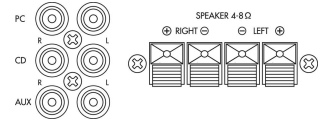

SA-100

Bestellnummer: 254120

Bruttopreis (EVP): CHF **229.00**

Kompakter Universal-Stereo-Verstärker, 50 W

Kompakter Universal-Stereo-Verstärker, 50 W

- Geräuschloser Betrieb durch lüfterloses Kühlkonzept
- Zusätzlicher 3,5-mm-Klinkenanschluss mit umschaltbarer Empfindlichkeit auf der Frontseite
- Frontseitiger USB-Anschluss zur Stromversorgung und zum Laden externer Geräte
- Audio-Quellen-Umschalter
- Regler für Lautstärke, Bass und Höhen
- 6,3-mm-Kopfhörerausgang
- Robustes Metallgehäuse

Empfohlenes Zubehör

WAP-204RS	I-net Radio,FM-RDS-und DAB+,MP3, USB, BT,RS232
NO-120P/SW	Media Player, LAN, WLAN, BT, DAB+, uvm.
CD-114/BT	CD-Spieler mit BT, USB, SD-Card, Fernbedienung
ETS-120SL/WS	Design-Linienstrahler, Paar, 4 Ohm, ELA
ETS-515TW/SW	ELA-Tonsäule 2+1LS 100V/80hm max.15W 90-20000Hz
ESP-232/SW	ELA-Lautsprecherbox 100V/80hm max30W/25W IP55
EDL-255/WS	ELA-Soundprojektor 100V/80hm max.15W
EDL-420/WS	ELA-Kugellautsprecher 100V/80hm 20W IP44
SPC-115	LS-Kabel 100m 2x1.5mm HIGH QUALITY
SPC-125	LS-Kabel 100m 2x2.5mm HIGH QUALITY
SPC-525/SW	LS-Kabel 100m 2x2.5mm schwarz HIGHLY FLEXIBLE
SPC-75/SW	LS-Kabel 100m 2x0.75mm schwarz STANDARD QUALITY
SPC-75/WS	LS-Kabel 100m 2x0.75mm weiss STANDARD QUALITY
MC-102/SW	Mikrofonkabel 100m d:3.5mm, 2x0.12 mm², 165pF/m
MLC-122/SW	Mikrofonkabel 100m d:7mm, 2 x 0,24 mm², 125 pF/m
ZNK2/9	Lautsprecherkabel 2x2,5 mm², Ges.durchm.8mm
AAC-100IEC	Netzkabel schwarz, Schuko-Stecker abgewinkelt, 1m
PRORCARCA15	2 X RCA - 2 X RCA M-M 15 M
PRORCARCA20	2 X RCA - 2 X RCA M-M 20 M
PRORCARCA30	2 X RCA - 2 X RCA M-M 30 M
AC-122	Audio-Verbindungskabel 1.8m
AJ3P6	Adapter Klinke (AJ3P5)
NP3X	Klinkenstecker *stereo* NI,NI, schlankes Gehäuse
T-120/SW	Klinkenstecker
T-613JM	Metall Chrom Klinkenkupplung 6.3mm stereo
ILA-1020	Pegelminderer 10 dB/15 dB/20 dB , Paar
SLA-35	Vorverstärker/Abschwächer für Smartphone,Tablet
SPC-515/SW	LS-Kabel 100m 2x1.5mm schwarz HIGHLY FLEXIBLE
WSA-2	Wireless Speaker Adapter, Bluetooth
WSA-10BT	Wireless Speaker Adapter, Bluetooth
ZNPKL2-CHS-F/M	DI-Adapter Stereo-Line 2x 600 Ohm , 1 zu 1
UP-ED/2CINCH-FF	UP-EDIZIÖde weiss, mit 2x Cinch Durchführung
UP2-ED	UP-EDIZIÖde für 2x D-Serie Einbaubuchse, weiss
FLF/2CINCH-SW	FLF-Montage-Set schwarz konfektioniert
FLF/2CINCH	FLF-Montage-Set konfektioniert
FLF2CI3.5VGA-SW	FLF schwarz 2x Cinchbuchsen, 1x 3.5mm