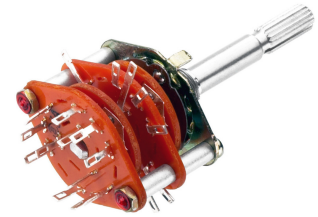

**RS-263**

Bestellnummer: 11490

Bruttopreis (EVP): CHF

**3.50****Stufen-Drehschalter****Stufen-Drehschalter**

mit Zentralbefestigung, Ø 9 mm, kurzschließend, Pertinax, Achse Ø 6 mm x 40 mm.

**Technische Daten:**

<b>Art</b>	Stufen-Drehschalter
<b>Typ</b>	mit Zentralbefestigung
<b>Ebenen</b>	2
<b>Kontakte</b>	2 x 3
<b>Schaltfunktionen</b>	-
<b>Schaltstellungen</b>	3
<b>Belastbarkeit</b>	-
<b>Kontaktraster</b>	-
<b>Farbe/Farbcodierung</b>	-
<b>Montageloch</b>	Ø 9 mm
<b>Einbautiefe</b>	-
<b>Abmessungen</b>	siehe Zeichnung
<b>Gewicht</b>	2 g