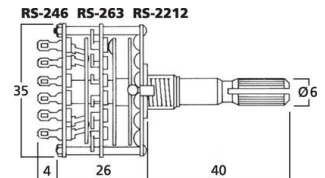

**RS-263**

Bestellnummer: 11490

Bruttopreis (EVP): CHF

**3.50****Stufen-Drehschalter****Stufen-Drehschalter**

mit Zentralbefestigung, Ø 9 mm, kurzschließend, Pertinax, Achse Ø 6 mm x 40 mm.

**Technische Daten:**

<b>Art</b>	Stufen-Drehschalter
<b>Typ</b>	mit Zentralbefestigung
<b>Ebenen</b>	2
<b>Kontakte</b>	2 x 3
<b>Schaltfunktionen</b>	-
<b>Schaltstellungen</b>	3
<b>Belastbarkeit</b>	-
<b>Kontaktraster</b>	-
<b>Farbe/Farbcodierung</b>	-
<b>Montageloch</b>	Ø 9 mm
<b>Einbautiefe</b>	-
<b>Abmessungen</b>	siehe Zeichnung
<b>Gewicht</b>	2 g

**Artikel Informationen**

Neu

Bruttogewicht 0.000 kg