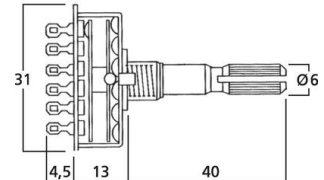

RS-134

Bestellnummer: 11420

Bruttopreis (EVP): CHF

5.50
Stufen-Drehschalter
Stufen-Drehschalter

mit Zentralbefestigung, Ø 9 mm, kurzschließend, Pertinax, Achse Ø 6 mm x 40 mm.

RS-126 RS-133 RS-134 RS-1112

Technische Daten:

Art	Stufen-Drehschalter
Typ	mit Zentralbefestigung
Ebenen	1
Kontakte	3
Schaltfunktionen	-
Schaltstellungen	4
Belastbarkeit	-
Kontaktraster	-
Farbe/Farbcodierung	-
Montageloch	Ø 9 mm
Einbautiefe	-
Abmessungen	siehe Zeichnung
Gewicht	14 g