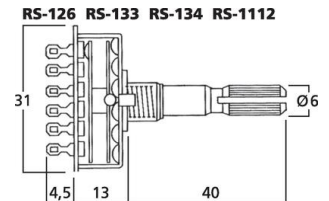

RS-1112

Bestellnummer: 11340

Bruttopreis (EVP): CHF

5.00
Stufen-Drehschalter
Stufen-Drehschalter

mit Zentralbefestigung, Ø 9 mm, kurzschließend, Pertinax, Achse Ø 6 mm x 40 mm.

Technische Daten:

Art	Stufen-Drehschalter
Typ	mit Zentralbefestigung
Ebenen	1
Kontakte	1
Schaltfunktionen	-
Schaltstellungen	12
Belastbarkeit	-
Kontaktraster	-
Farbe/Farbcodierung	-
Montageloch	Ø 9 mm
Einbautiefe	-
Abmessungen	siehe Zeichnung
Gewicht	15 g

Artikel Informationen

Neu

Bruttogewicht 0.000 kg