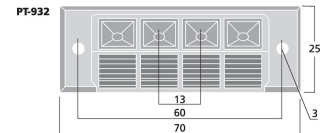

PT-932

Bestellnummer: 121280

Bruttopreis (EVP): CHF

2.90
LS-Klemmterminal, 4-polig

LS-Klemmterminal, 4-polig

- Einfache gerätetypische Bauform
- Zum Aufschrauben

Technische Daten:

Art	LS-Klemmterminal
Nennwert	-
Typ	recheckig, schraubbar
Farbe	Schwarz/Rot
Material	Kunststoff
Passend für	gerätetypische Bauform
Kompatibel mit	-
Stromversorgung	-
Zul. Einsatztemperatur	0-40 °C
Abmessungen	70 x 25 mm
Länge	-
Einbaumaße	siehe Zeichnung
Gewicht	18 g
Anschlüsse	-
Sonstiges	4-polig
Verpackungseinheit	1
Verpackungsmaße (B x H x L)	0,025 x 0,03 x 0,07 m
Bruttogewicht	0,018 kg
Nettogewicht	0,018 kg