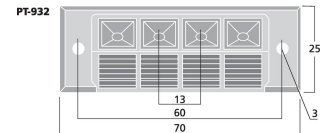

PT-932

Bestellnummer: 121280

Bruttopreis (EVP): CHF

2.90
LS-Klemmterminal, 4-polig

LS-Klemmterminal, 4-polig

- Einfache gerätetypische Bauform
- Zum Aufschrauben

Technische Daten:

EAN-Code	4007754021660
Nettogewicht	0,018 kg
Art	LS-Klemmterminal
Nennwert	-
Typ	recheckig, schraubbar
Farbe	Schwarz/Rot
Material	Kunststoff
Passend für	gerätetypische Bauform
Kompatibel mit	-
Stromversorgung	-
Zul. Einsatztemperatur	0-40 °C
Abmessungen	70 x 25 mm
Länge	-
Einbaumaße	siehe Zeichnung
Gewicht	18 g
Anschlüsse	-
Sonstiges	4-polig
Verpackungseinheit	1
Verpackungsmaße (B x H x L)	0,025 x 0,03 x 0,07 m
Bruttogewicht	0,018 kg
Nettogewicht	0,018 kg