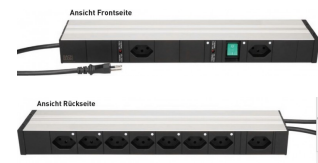

PDU-19

Bestellnummer: PDU-19

Bruttopreis (EVP): CHF **239.00****Rack-Steckdosenleiste, 1HE, 19 Zoll mit Schalter**

Die Multimedia PDU ist mit 10 Steckdosen Typ 13 bestückt. Frontseitig ist eine Dauerstromsteckdose und eine geschaltete Steckdose Typ13 verfügbar. Auf der Rückseite befinden sich 8 geschaltete Steckdosen und eine Dauerstromsteckdose. Und das alles im Format 19Zoll, 1HE

Technische Daten

- 10x Typ 13
- Frontseite: Schalter und 2x Typ 13 (1x Dauerstrom)
- Rückseite: 8x Typ 13 (1x Dauerstrom)
- Material: Aluminium
- Farbe: Silber, Schwarz
- Zusatzfunktion: Schalter mit Überstromschutz, inkl. zwei Befestigungswinkel
- Zuleitung: Typ12, schwarz, 3m, 3x1.5mm²
- Wiederanschliessbar