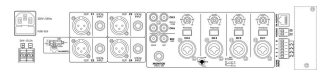

PA-6040MPX

Bestellnummer: 174760

Bruttopreis (EVP): **auf Anfrage**

4-Zonen-Mischer

4-Zonen-Mischer
für universelle „Multiroom“-Beschallungsanwendungen

- 4 Zonen mit beliebiger Routing-Möglichkeit aller Eingangskanäle
- 4 Eingänge Mikrofon/Line über Kombibuchsen
- 2 Eingänge Line-Stereo über Cinch-Buchsen
- Eingangskanäle mit Gain-Einstellung, 2-fach-Klangregelung und Zonen-Routing-Schalter
- Mikrofoneingänge mit individuell zuschaltbarer 15-V-Phantomspannung
- Unabhängiger Paging-Eingang, auf alle Zonen routbar
- 4 Zonenausgänge, einzeln regelbar
- Monitor- und Record-Ausgang
- Anschluss für externen Gong-Taster pro Mikrofon/Line-Eingang, 2-Ton-/4-Ton-Gong oder Sirene einstellbar
- Anschluss für PTT-Mikrofon PA-4000PTT
- Optionaler Anschluss für bis zu 32 Kommandomikrofone PA-4000RC
- Aussteuerungskontrolle über Zonen-VU-Meter
- Netz- oder 24-V-Notstrombetrieb