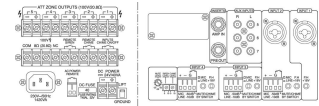

**PA-5480**

Bestellnummer: 243150

 Bruttopreis (EVP): **auf Anfrage**

**5-Zonen-ELA-Mono-Mischverstärker, 480 W**

5-Zonen-ELA-Mono-Mischverstärker

- 1 x 480 W
- 5 Zonen, einzeln steuerbar
- Gong, Heulton, Auto-Mute, Gong und Sirene auch über externen Taster auslösbar, 2-Ton- oder 4-Ton-Gong einstellbar
- Bass-, Höhen- sowie Masterregler, Pegelanzeige per LEDs, geregelter Lüfter
- Einschübe für verschiedene Funktionen optional erhältlich
- 18-V-Phantomspeisung für Elektret-Mikrofone
- Anschluss für Tischmikrofon PA-5000PTT
- Alarm-Durchsage mit Einschub PA-1120DMT (optional erhältlich)
- Netz- und 24-V-Notstrombetrieb
- Montagewinkel abnehmbar