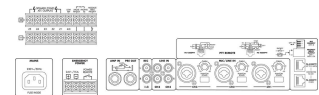

**PA-1240**

Bestellnummer: 170790

 Bruttopreis (EVP): **auf Anfrage**
**5-Zonen-ELA-Mono-Mischverstärker, 240 W**

5-Zonen-ELA-Mono-Mischverstärker

- 1 x 240 W
- 5 Zonen, einzeln steuerbar
- Gong, Dauer- und Heulton, Auto-Mute, 2-Ton- oder 4-Ton-Gong einstellbar
- Bass-, Höhen- sowie Masterregler, Pegelanzeige per LEDs, geregelter Lüfter
- Einschübe für verschiedene Funktionen optional erhältlich
- 17-V-Phantomspeisung für Elektret-Mikrofone
- Anschluss für Kommandomikrofon PA-1120RC (optional)
- Anschluss für PTT-Mikrofon PA-4000PTT oder PA-4300PTT
- Automatische Alarm-Durchsage mit Einschub PA-1120DMT (optional erhältlich)
- Netz- und 24-V-Notstrombetrieb
- Montagewinkel abnehmbar