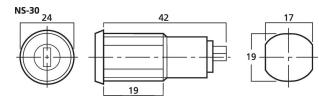

NS-30

Bestellnummer: 11300

Bruttopreis (EVP): CHF **19.00****Schlüsselschalter**

Schlüsselschalter

- Schalt-Kontakt 1 x EIN, ~ 150 V/3 A
- Länge 42 mm
- Montagebohrung Ø 19 mm

**Technische Daten:**

EAN-Code	4007754018318
Nettogewicht	0,068 kg
Art	Schlüsselschalter
Typ	-
Ebenen	-
Kontakte	-
Schaltfunktionen	1 x EIN
Schaltstellungen	-
Belastbarkeit	~ 150 V/3 A
Kontaktraster	-
Farbe/Farbcodierung	-
Montageloch	Ø 19 mm
Einbautiefe	-
Abmessungen	42 mm
Gewicht	68 g

Artikel Informationen

Neu	
Bruttogewicht	0.003 kg