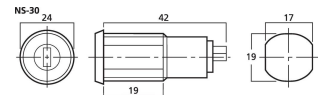

NS-30

Bestellnummer: 11300

Bruttopreis (EVP): CHF **19.00****Schlüsselschalter**

Schlüsselschalter

- Schalt-Kontakt 1 x EIN, ~ 150 V/3 A
- Länge 42 mm
- Montagebohrung Ø 19 mm

**Technische Daten:**

Art	Schlüsselschalter
Typ	-
Ebenen	-
Kontakte	-
Schaltfunktionen	1 x EIN
Schaltstellungen	-
Belastbarkeit	~ 150 V/3 A
Kontaktraster	-
Farbe/Farbcodierung	-
Montageloch	Ø 19 mm
Einbautiefe	-
Abmessungen	42 mm
Gewicht	68 g

Artikel Informationen

Neu	
Bruttogewicht	0.003 kg