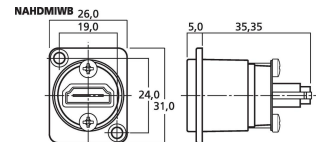

NAHDMIWB

Bestellnummer: 348640

Ersatzartikel: NAHDMI-W-B

 Bruttopreis (EVP): CHF **19.80**
HDMI™-Durchgangs-Einbaubuchse

 HDMI™-Durchgangs-Einbaubuchse, schwarz,
 zur hochauflösenden Übertragung von digitalen Video- und Audiodaten

- 19-Pol-HDMI™-A-Buchse beidseitig
- Masseverbindung zwischen HDMI™-Buchse und Gehäuse
- D-Serien-Standard

Technische Daten:

EAN-Code	7613187005039
Nettogewicht	0,03 kg
Art	Einbaubuchse
Typ	NEUTRIK-HDMI-Durchgang
Anzahl	1
Ausstattung	Masseverbindung
Farbe/Farbcodierung	Schwarz
Nennbelastbarkeit	-
Isolationswiderstand	-
Durchschlagsfestigkeit	-
Approbation	-
Polzahl	19
Kabeleinlass	-
Geeigneter Kabelquerschnitt	-
Anschluss	2 x 19-Pol-HDMI
Zugentlastung	-
Knickschutz	-
Stereo	-
Mono	-
Schalter	-
Material	Metall
Zentralbefestigung	-
Kontaktart	-
Kontaktanzahl	-
Kontaktbreite	-
Kontaktabstand	-
Zul. Einsatztemperatur	-25-+85 °C
Abmessungen	-
Durchmesser	-
Länge	-
Gewicht	30 g
Sonstiges	D-Serien-Standard