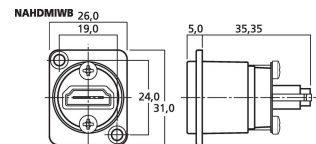

NAHDMIWB

Bestellnummer: 348640

Ersatzartikel: NAHDMI-W-B

 Bruttopreis (EVP): CHF **19.80**

HDMI™-Durchgangs-Einbaubuchse

HDMI™-Durchgangs-Einbaubuchse, schwarz,
zur hochauflösenden Übertragung von digitalen Video- und Audiodaten

- 19-Pol-HDMI™-A-Buchse beidseitig
- Masseverbindung zwischen HDMI™-Buchse und Gehäuse
- D-Serien-Standard

Technische Daten:

EAN-Code	7613187005039
Nettogewicht	0,03 kg
Art	Einbaubuchse
Typ	NEUTRIK-HDMI-Durchgang
Anzahl	1
Ausstattung	Masseverbindung
Farbe/Farbcodierung	Schwarz
Nennbelastbarkeit	-
Isolationswiderstand	-
Durchschlagsfestigkeit	-
Approbation	-
Polzahl	19
Kabeleinlass	-
Geeigneter Kabelquerschnitt	-
Anschluss	2 x 19-Pol-HDMI
Zugentlastung	-
Knickschutz	-
Stereo	-
Mono	-
Schalter	-
Material	Metall
Zentralbefestigung	-
Kontaktart	-
Kontaktanzahl	-
Kontaktbreite	-
Kontaktabstand	-
Zul. Einsatztemperatur	-25-+85 °C
Abmessungen	-
Durchmesser	-
Länge	-
Gewicht	30 g
Sonstiges	D-Serien-Standard