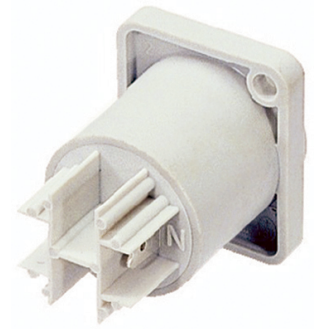

NAC3MPB

Bestellnummer: NAC3MPB

Ersatzartikel: NAC-3MPB

Bruttopreis (EVP): CHF

4.05

PowerCon Chassisbuchse 3pol.250V 20Amp.(NAC3MPB-1)

NEUTRIK-PowerCon®-Armaturen

- Für den Netzanschluss bis 250V~/20A
- 2 Versionen für Netzeingang und für Netzausgang
- Anschlüsse für Erde, Phase und Nullleiter
- Robuste Ausführung mit Verriegelung, berührungssicheren Kontakten und Spannzangen-Kabeleinlass (nur Stecker)

Artikel Informationen

Neu

Bruttogewicht

0.100 kg