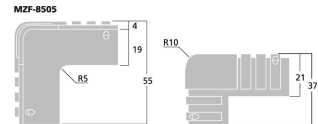

MZF-8505

Bestellnummer: 124210

Bruttopreis (EVP): CHF **1.00****Kunststoff-Ecke**

Kunststoff-Ecke

- 3-schenklig mit einem verkürzten Schenkel
- 55 x 55 x 37 mm

**Technische Daten:**

Art	Kunststoff-Ecke
Nennwert	-
Typ	3-schenklig
Farbe	Schwarz
Material	Kunststoff
Passend für	Lautsprecherboxen
Kompatibel mit	-
Stromversorgung	-
Zul. Einsatztemperatur	0-40 °C
Abmessungen	siehe Zeichnung
Länge	-
Einbaumaße	-
Gewicht	10 g
Anschlüsse	-
Sonstiges	-
Verpackungseinheit	1
Verpackungsmaße (B x H x L)	0,06 x 0,04 x 0,06 m
Bruttogewicht	0,01 kg
Nettogewicht	0,01 kg