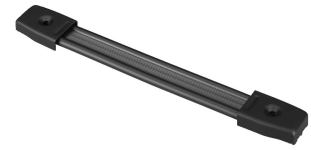

**MZF-8302**

Bestellnummer: 129000

Bruttopreis (EVP): CHF **10.00****Tragebügel**

Tragebügel  
aus kunststoffummanteltem Federstahlblech

- Metall-Endstücke
- Inkl. 2 x 4x25-mm-Schrauben
- Länge 240 mm

**Technische Daten:**

<b>Art</b>	Tragebügel
<b>Nennwert</b>	-
<b>Typ</b>	-
<b>Farbe</b>	Schwarz
<b>Material</b>	Federstahlblech, kunststoffummantelt
<b>Passend für</b>	-
<b>Kompatibel mit</b>	-
<b>Stromversorgung</b>	-
<b>Zul. Einsatztemperatur</b>	0-40 °C
<b>Abmessungen</b>	-
<b>Länge</b>	240 mm
<b>Einbaumaße</b>	-
<b>Gewicht</b>	92 g
<b>Anschlüsse</b>	-
<b>Sonstiges</b>	-
<b>Verpackungseinheit</b>	1
<b>Verpackungsmaße (B x H x L)</b>	0,05 x 0,02 x 0,25 m
<b>Bruttogewicht</b>	0 kg
<b>Nettogewicht</b>	0,092 kg