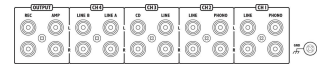

6-Kanal-Stereo-Audio-Mischpult

6-Kanal-Stereo-Audio-Mischpult
speziell für den ELA- und DJ-Bereich.

- 2 Mono-Mikrofonkanäle mit Talkover-Schalter und 2-fach-Klangregelung
- 4 Stereo-Eingangskanäle, umschaltbar Phono/Line (Kanal 1 und 2) oder Line/Line (Kanal 3 und 4)
- 1 Stereo-Master-Ausgang
- 1 masterunabhängiger Stereo-Record-Ausgang
- 3-fach-Klangregelung mit Mittelrastung für den Master- und Record-Ausgang
- Vorhören aller Stereo-Eingangskanäle und der Mastersumme über regelbaren Stereo-Kopfhörerausgang
- Schaltbarer Crossfader zum Überblenden zwischen den Kanälen 1-4 in beliebiger Zuordnung
- Stereo-LED-Pegelanzeige