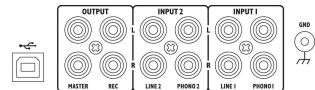

Tools4music 04/2015

„Die Verarbeitung ist von der Sorte robust und sorgfältig. Messwerte im grünen Bereich. Die Ausstattung bei der anvisierten Verwendung durchaus praxisingerecht.“

delamar.de 11/2014

„Das IMG Stage Line MPX20-USB ist ein properes Mischpult für zwei Kanäle plus Mikrofon, das auf engstem Raum alle wichtigen Funktionen vereint, die minimalistisch veranlagte DJs brauchen. Oder alle, die ein zuverlässiges Zweitgerät benötigen ... Als kleinen Bonus gibt es sogar gleich zwei Kopfhörerbuchsen. Auch im heimischen Bereich macht dieser Mixer eine gute Figur, wenn platzsparend zwei Audiosignale überblendet werden sollen.“

Empfohlenes Zubehör

AC-122G	Audio-Verbindungskabel 1.2m
ACA-1635	Audio-Adapterkabel 1.2m