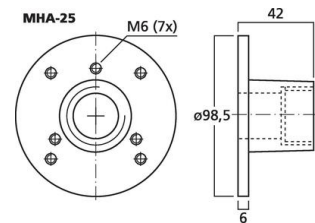

MHA-25

Bestellnummer: 112000

 Bruttopreis (EVP): CHF **29.00**
Schraubadapter
Schraubadapter

- Zur universellen Verbindung von Horntreibern mit 35-mm-Standardgewinde (1 3/8 ") und 25-mm-Hörnern (1") mit Flanschanschluss
- Aluminiumausführung

Technische Daten:

Art	Schraubadapter
Nennwert	-
Typ	-
Farbe	Schwarz
Material	Aluminium
Passend für	Horntreiber mit 35-mm-Standardgewinde (1 3/8 ") und 25-mm-Hörner (1") mit Flanschanschluss
Stromversorgung	-
Abmessungen	Ø 98,5 mm x 42 mm
Länge	-
Einbaumaße	-
Gewicht	176 g
Anschlüsse	Flansch 7 x M6, Innengewinde 1 3/8 "
Sonstiges	-
Verpackungseinheit	1