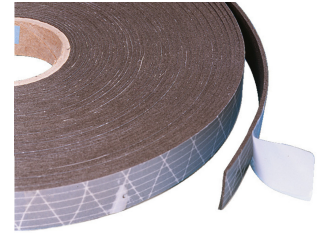

MDM-20

Bestellnummer: 123010

Bruttopreis (EVP): CHF **10.00****LS-Schaumdichtband, grau, 20 m**

LS-Schaumdichtband, grau

- 20 m selbstklebende Dichtung (2 x 20 mm)
- Grauer PE-Schaum
- Für nicht sichtbare Anwendungen im LS-Boxenbau

Technische Daten:

EAN-Code	4007754070699
Nettogewicht	0,121 kg
Art	LS-Schaumdichtband
Nennwert	-
Typ	selbstklebend
Farbe	Grau
Material	PE-Schaum
Passend für	Boxen-Bau
Kompatibel mit	-
Stromversorgung	-
Zul. Einsatztemperatur	0-40 °C
Abmessungen	-
Länge	20 m
Einbaumaße	-
Gewicht	121 g
Anschlüsse	-
Sonstiges	-
Verpackungseinheit	1
Verpackungsmaße (B x H x L)	0,305 x 0,02 x 0,305 m
Bruttopreis	10,00 CHF
Nettopreis	10,00 CHF