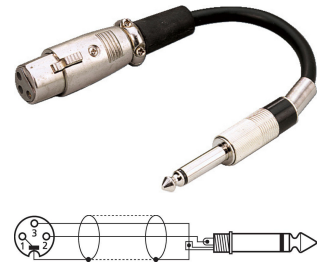

**MCA-15/1**

Bestellnummer: 60340

Bruttopreis (EVP): CHF **11.00****Adapterkabel**

Adapterkabel

- XLR-Kupplung auf 6,3-mm-Klinkenstecker, mono
- Länge 15 cm

**Technische Daten:**

<b>Einsatzzweck</b>	Adapter
<b>Armaturen</b>	1 x 3-Pol-XLR-Kupplung, 1 x 6,3-mm-Mono-Klinkenstecker
<b>Kabelspezifikation</b>	-
<b>Länge</b>	15 cm
<b>Aufspießung</b>	-
<b>Farbe</b>	Schwarz
<b>Innenleiter</b>	-
<b>Material</b>	Kupfer
<b>Aderanzahl</b>	2
<b>Kabeldurchmesser</b>	-
<b>Metermarkierung</b>	-
<b>Minimaler Biegeradius</b>	-
<b>Schirmung</b>	ja
<b>Schirmungsmaß</b>	-
<b>Impedanz</b>	-
<b>Dämpfung</b>	-
<b>Kapazität</b>	-
<b>Belastbarkeit</b>	-
<b>Nennstromstärke</b>	-
<b>Verpackung</b>	-
<b>Gewicht</b>	56 g
<b>Position</b>	-
<b>Besonderheit</b>	-
<b>Sonstiges</b>	-