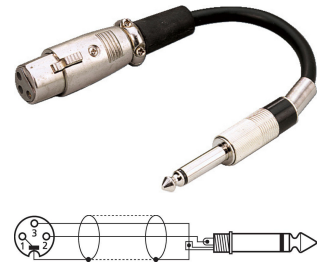

MCA-15/1

Bestellnummer: 60340

 Bruttopreis (EVP): CHF **11.00**
Adapterkabel

Adapterkabel

- XLR-Kupplung auf 6,3-mm-Klinkenstecker, mono
- Länge 15 cm

Technische Daten:

Einsatzzweck	Adapter
Armaturen	1 x 3-Pol-XLR-Kupplung, 1 x 6,3-mm-Mono-Klinkenstecker
Kabelspezifikation	-
Länge	15 cm
Aufspießung	-
Farbe	Schwarz
Innenleiter	-
Material	Kupfer
Aderanzahl	2
Kabeldurchmesser	-
Metermarkierung	-
Minimaler Biegeradius	-
Schirmung	ja
Schirmungsmaß	-
Impedanz	-
Dämpfung	-
Kapazität	-
Belastbarkeit	-
Nennstromstärke	-
Verpackung	-
Gewicht	56 g
Position	-
Besonderheit	-
Sonstiges	-
EAN-Code	4007754012019
Nettogewicht	0,056 kg

Artikel Informationen

Neu	
Bruttogewicht	0.063 kg