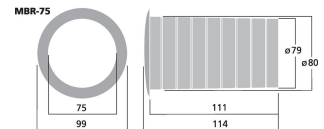

MBR-75

Bestellnummer: 126650

Bruttopreis (EVP): CHF

8.50**Bassreflexrohr SV=44,2 cm²**Bassreflexrohr SV=44,2 cm²

- Schwarzer Kunststoff (PP)
- Zum Einkleben mit Soft-Kante am Austritt

**Technische Daten:**

EAN-Code	4007754100952
Nettogewicht	0,037 kg
Innen-Ø	Ø 75 mm
Außen-Ø	Ø 80 mm
Länge	114 mm
Flansch-Ø	Ø 99 mm
Fläche (SV)	44,2 cm ²
Material	Kunststoff (PP)

Artikel Informationen

Neu	
Bruttogewicht	0.037 kg