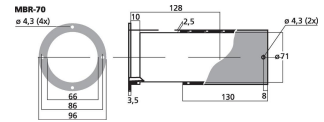

MBR-70

Bestellnummer: 120930

Bruttopreis (EVP): CHF **13.00****Bassreflexrohr SV=34,2 cm²**Bassreflexrohr SV=34,2 cm²

- Hochwertiges PVC-Material
- Teleskopausführung
- Klassische Größe

**Empfohlenes Zubehör**

MDM-5

LS-Schaumdichtstreifen

Technische Daten:

EAN-Code	4007754011951
Nettogewicht	0,13 kg
Innen-Ø	Ø 66 mm
Außen-Ø	Ø 76 mm
Länge	128-245 mm
Flansch-Ø	Ø 96 mm
Fläche (SV)	34,2 cm ²
Material	PVC

Artikel Informationen