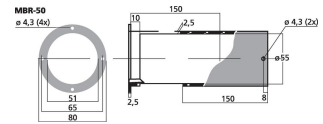

MBR-50

Bestellnummer: 123330

 Bruttopreis (EVP): CHF **11.50**
Bassreflexrohr SV=20,4 cm²

 Bassreflexrohr SV=20,4 cm²

- Hochwertiges PVC-Material
- Teleskopausführung
- Klassische Größe

Empfohlenes Zubehör

MZF-8614	Imbus - Holzschrauben 4x16mm 16 Stk 1/4ck
MDM-5	LS-Schaumdichtstreifen

Technische Daten:

EAN-Code	4007754054613
Nettogewicht	0,113 kg
Innen-Ø	Ø 51 mm
Außen-Ø	Ø 60 mm
Länge	150-280 mm
Flansch-Ø	Ø 80 mm
Fläche (SV)	20,4 cm ²
Material	PVC