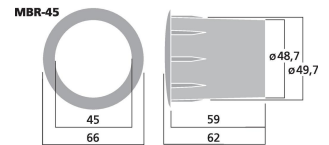

MBR-45

Bestellnummer: 126640

Bruttopreis (EVP): CHF

2.00**Bassreflexrohr SV=15,9 cm²**Bassreflexrohr SV=15,9 cm²

- Schwarzer Kunststoff (PP)
- Zum Einkleben mit Soft-Kante am Austritt

**Technische Daten:**

| | |
|---------------------|----------------------|
| EAN-Code | 4007754100945 |
| Nettogewicht | 0,013 kg |
| Innen-Ø | Ø 45 mm |
| Außen-Ø | Ø 48,7 mm |
| Länge | 62 mm |
| Flansch-Ø | Ø 66 mm |
| Fläche (SV) | 15,9 cm ² |
| Material | Kunststoff (PP) |