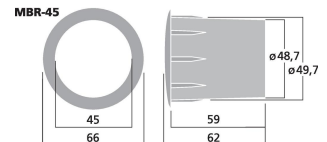

**MBR-45**

Bestellnummer: 126640

Bruttopreis (EVP): CHF

**2.00****Bassreflexrohr SV=15,9 cm<sup>2</sup>**Bassreflexrohr SV=15,9 cm<sup>2</sup>

- Schwarzer Kunststoff (PP)
- Zum Einkleben mit Soft-Kante am Austritt

**Technische Daten:**

<b>Innen-Ø</b>	Ø 45 mm
<b>Außen-Ø</b>	Ø 48,7 mm
<b>Länge</b>	62 mm
<b>Flansch-Ø</b>	Ø 66 mm
<b>Fläche (SV)</b>	15,9 cm <sup>2</sup>
<b>Material</b>	Kunststoff (PP)

**Artikel Informationen**