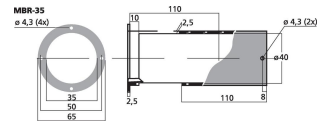

MBR-35

Bestellnummer: 120390

Bruttopreis (EVP): CHF

8.90
Bassreflexrohr SV=9,6 cm²

 Bassreflexrohr SV=9,6 cm²

- Hochwertiges PVC-Material
- Teleskopausführung
- Für Klein- und Miniatur-Boxen

Empfohlenes Zubehör

MZF-8614	Imbus - Holzschrauben 4x16mm 16 Stk 1/4ck
MDM-5	LS-Schaumdichtstreifen

Technische Daten:

Innen-Ø	Ø 35 mm
Außen-Ø	Ø 45 mm
Länge	110-210 mm
Flansch-Ø	Ø 65 mm
Fläche (SV)	9,6 cm ²
Material	PVC

Artikel Informationen