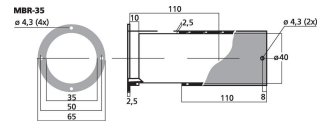

MBR-35

Bestellnummer: 120390

Bruttopreis (EVP): CHF

8.90
Bassreflexrohr SV=9,6 cm²

 Bassreflexrohr SV=9,6 cm²

- Hochwertiges PVC-Material
- Teleskopausführung
- Für Klein- und Miniatur-Boxen

Empfohlenes Zubehör

MZF-8614	Imbus - Holzschrauben 4x16mm 16 Stk 1/4ck
MDM-5	LS-Schaumdichtstreifen

Technische Daten:

EAN-Code	4007754068016
Nettogewicht	0,084 kg
Innen-Ø	Ø 35 mm
Außen-Ø	Ø 45 mm
Länge	110-210 mm
Flansch-Ø	Ø 65 mm
Fläche (SV)	9,6 cm ²
Material	PVC